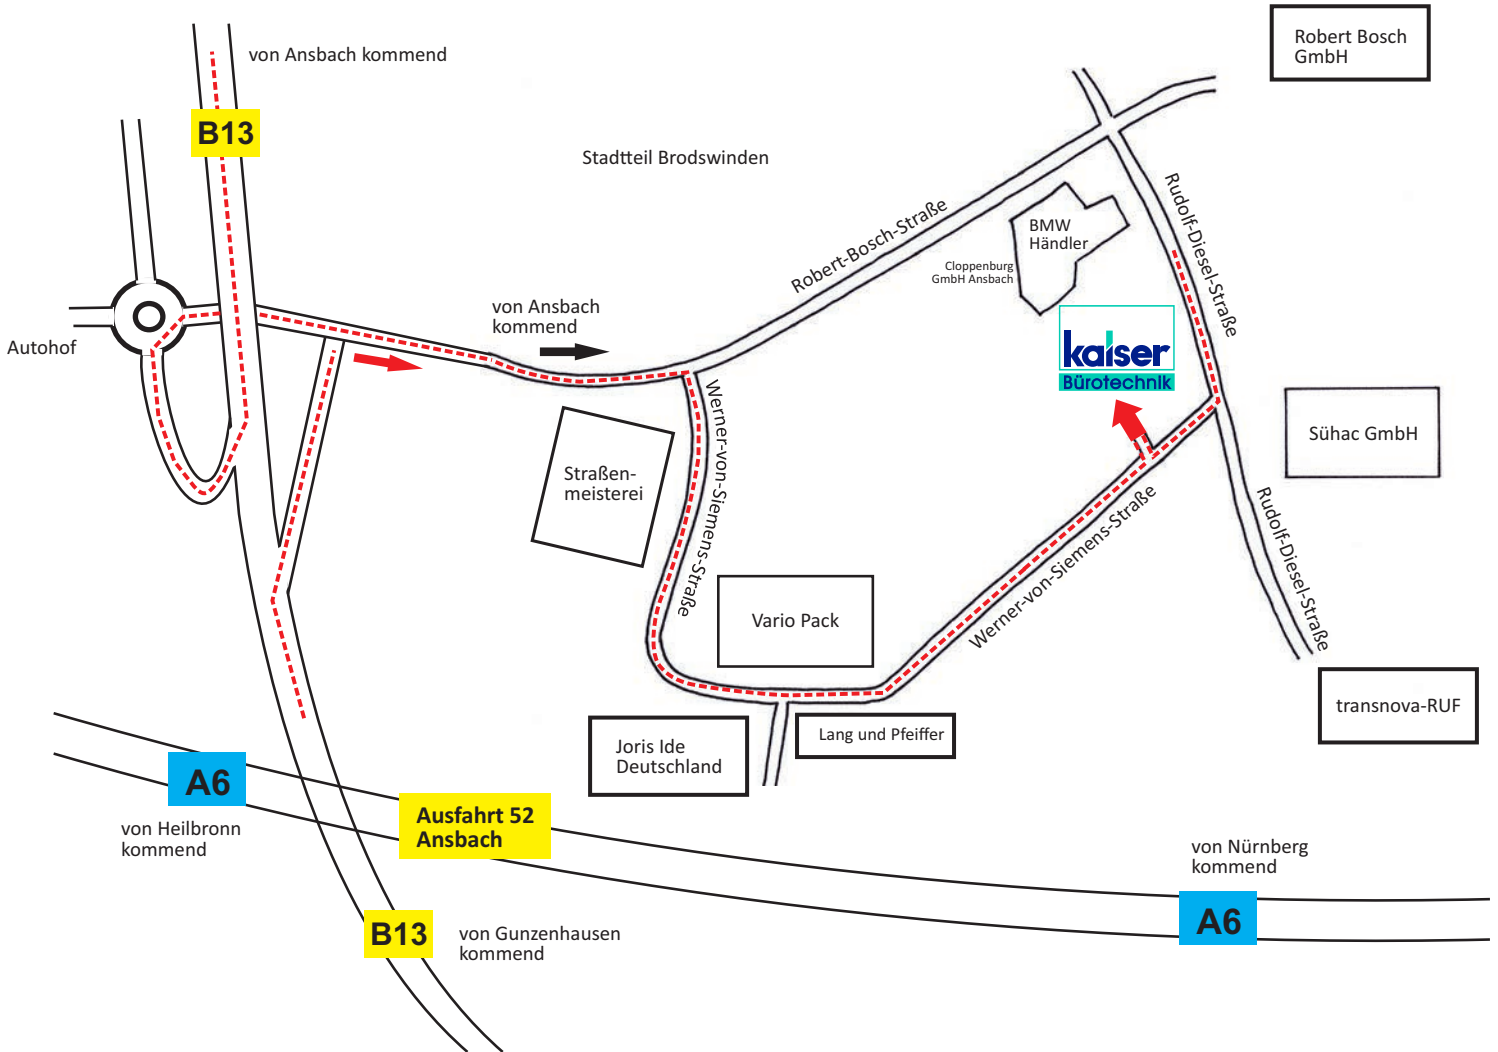

Ihr Weg zu uns im Industriegebiet Ansbach-Brodswinden:

Zufahrten vor Ort:

Rudolf-Diesel-Str. 4

Kopier- & Schnelldruck-Center
RKS Kassensysteme
Mitarbeiteringang
& Mitarbeiterparkplatz

**Anlieferung
TOR 2 + TOR 3**

Geschäftsadresse unserer neuen Zentrale:

**Kaiser Bürotechnik
Werner-von-Siemens-Str. 17
91522 Ansbach-Brodswinden**

Haupteingang und Kundenparkplatz