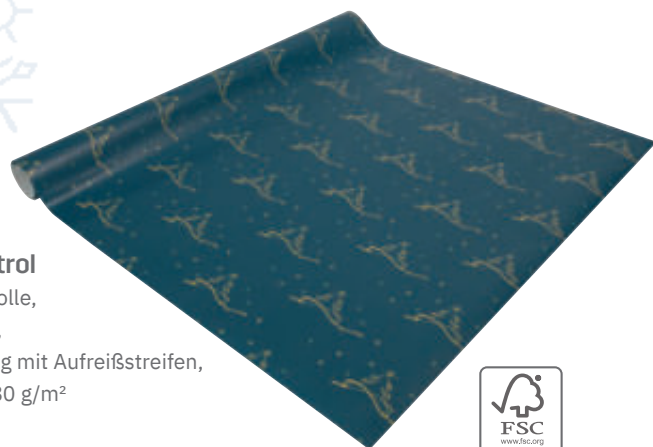

Christmas tree petrol

weißer Edelkarton
10 DIN lang (2/3 A4), 250 g/m², inkl. 10
Art.-Nr. DS068

Christmas tree petrol

Geschenkpapier auf Rolle,
weißes, glattes Papier,
plastikfreie Verpackung mit Aufreißstreifen,
5 Meter, 50 cm breit, 80 g/m²
1 Rolle
Art.-Nr. GP124