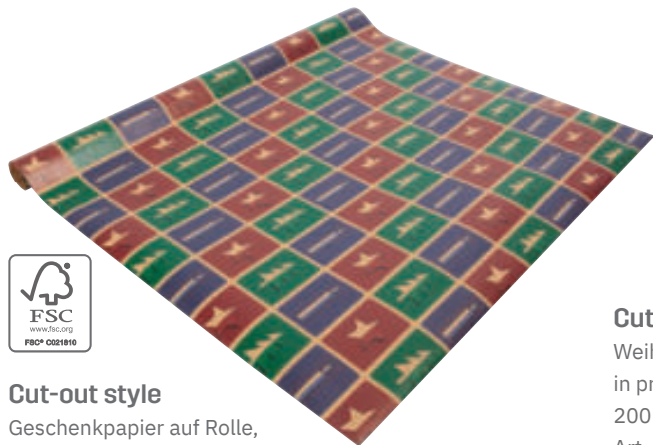

Cut-out style

Geschenktaschen, brauner Kraftkarton

Large	260x330x120 mm	Art.-Nr. GT043
Small	170x230x90 mm	Art.-Nr. GT044
Bottle	100x350x80 mm	Art.-Nr. GT045