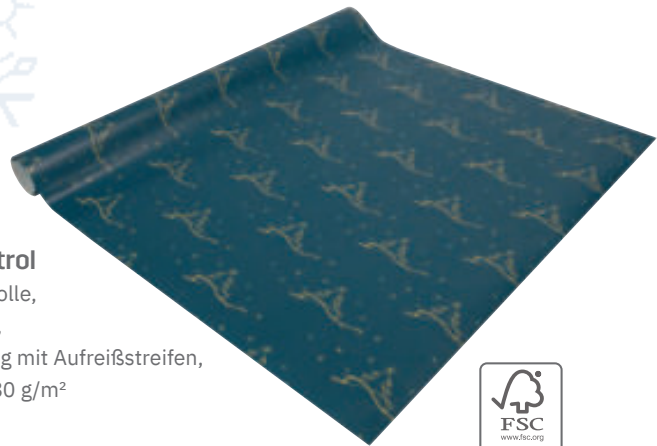

Christmas tree petrol

weißer Edelkarton

10 DIN lang (2/3 A4), 250 g/m², inkl. 10

Art.-Nr. DS068

Christmas tree petrol

Geschenkpapier auf Rolle, weißes, glattes Papier, plastikfreie Verpackung mit Aufreißstreifen, 5 Meter, 50 cm breit, 80 g/m²

1 Rolle

Art.-Nr. GP124