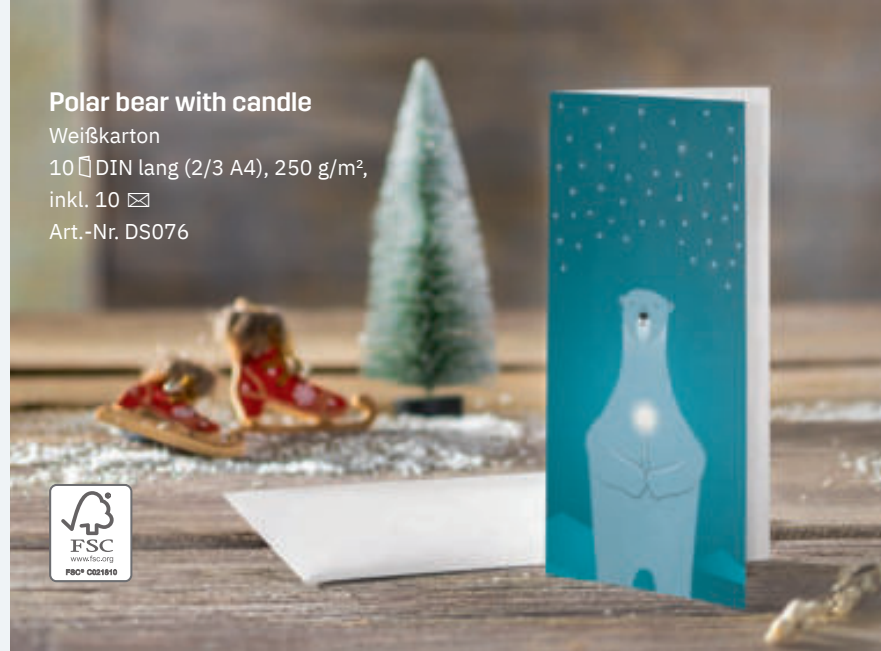

### Polar bear with shooting star

Weihnachts-Sticker auf Rolle,

in praktischer Spenderbox

200 Stück, ca. 47x47 mm

Art.-Nr. CS121

**Polar bear with candle**

Weißkarton  
 10 □ DIN lang (2/3 A4), 250 g/m<sup>2</sup>,  
 inkl. 10 ✉  
 Art.-Nr. DS076